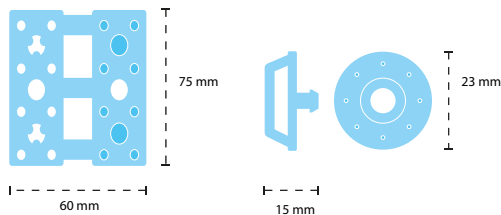

GANCHOS PARA MEDIA SOMBRA

Fabricados en polietileno de primera calidad; con UV para protección solar.

Resuelven la colocación de media sombra de modo muy sencillo, asegurando un sólido agarre.

Aseguran óptima resistencia al exterior con larga vida útil.