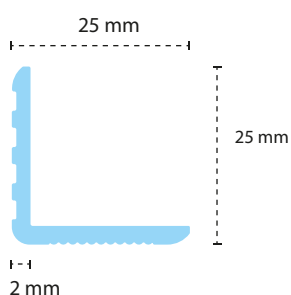

Medidas: 1.5 m - 2 m - 3 m

PRESENTACIÓN

BULTOS DE 12 UNIDADES.

GARANTIZA MEJOR TERMINACIÓN – ÁNGULOS PERFECTOS.

LA MEJOR ALIADA DE LOS TRABAJADORES DE LA CONSTRUCCIÓN.

BIRO

REGLA PARA YESERO

La herramienta que optimiza el trabajo del pintor profesional.

Mayor calidad de trabajo en menos tiempo.

Aluminio natural templado.

Regatones plásticos de terminación.

Medidas: 0,65 M - 1,30 M - 2 M

* Medida especial para instalación de placas de yeso, 2,60 M

PRESENTACIÓN
BULTOS DE 6

PERFILES DE ALUMINIO NATURAL ANODIZADO

DECORACIÓN

Plano
Encuentro de piso
mismo nivel
Largo: 95 cm

Planchuela Antide-
slizante
Encuentro de piso
mismo nivel
Largo: 95 cm

Desnivel
Encuentro de pisos de
distinto nivel.
Largo: 95 cm

Ángulo 2510
Peldaño escalera
Largo: 95 cm

Ángulo 25
Peldaño escalera o
protector de
ángulos.
Largo: 95cm

PRESENTACIÓN
BULTO DE 10 UNIDADES

PRESENTACIÓN
BULTO DE 10 UNIDADES

PRESENTACIÓN
BULTO DE 10 UNIDADES