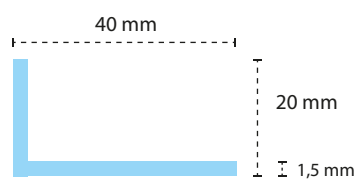

PRESENTACIÓN
BULTO DE 10 UNIDADES

PRESENTACIÓN
BULTO DE 10 UNIDADES

PERFILES DE ALUMINIO NATURAL ANODIZADO

ESTRUCTURALES

Planchuela

Encuentro de piso mismo nivel.
Largo: 150 cm

PRESENTACIÓN

BULTO DE 10 UNIDADES

PERFILES DE ALUMINIO NATURAL ANODIZADO

CERAMICA

Perfil curvo

Diseño curvo para terminación de cerámicas, esquinas o encuentro de dos planos.

Largo: 250 cm

PRESENTACIÓN

BULTO DE 10 UNIDADES

Perfil terminación cuadrado.