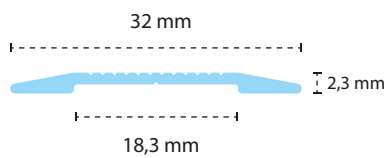

Medidas: 1.5 m - 2 m - 3 m

PRESENTACIÓN

BULTOS DE 12 UNIDADES.

GARANTIZA MEJOR TERMINACIÓN – ÁNGULOS PERFECTOS.

LA MEJOR ALIADA DE LOS TRABAJADORES DE LA CONSTRUCCIÓN.

BIRO

REGLA PARA YESERO

La herramienta que optimiza el trabajo del pintor profesional.

Mayor calidad de trabajo en menos tiempo.

Aluminio natural templado.

Regatones plásticos de terminación.

Medidas: 0,65 M - 1,30 M - 2 M

* Medida especial para instalación de placas de yeso, 2,60 M

PRESENTACIÓN
BULTOS DE 6

PERFILES DE ALUMINIO NATURAL ANODIZADO

DECORACIÓN

Plano
Encuentro de piso
mismo nivel
Largo: 95 cm

Planchuela Antide-
slizante
Encuentro de piso
mismo nivel
Largo: 95 cm

Desnivel
Encuentro de pisos de
distinto nivel.
Largo: 95 cm