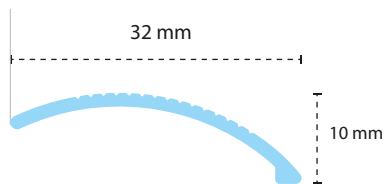

Medidas: 1.5 m - 2 m - 3 m

PRESENTACIÓN

BULTOS DE 12 UNIDADES.

GARANTIZA MEJOR TERMINACIÓN – ÁNGULOS PERFECTOS.

LA MEJOR ALIADA DE LOS TRABAJADORES DE LA CONSTRUCCIÓN.

BIRO

REGLA PARA YESERO

La herramienta que optimiza el trabajo del pintor profesional.

Mayor calidad de trabajo en menos tiempo.

Aluminio natural templado.

Regatones plásticos de terminación.

Medidas: 0,65 M - 1,30 M - 2 M

* Medida especial para instalación de placas de yeso, 2,60 M

PRESENTACIÓN
BULTOS DE 6

PERFILES DE ALUMINIO NATURAL ANODIZADO

DECORACIÓN

Plano
Encuentro de piso
mismo nivel
Largo: 95 cm

Planchuela Antide-
slizante
Encuentro de piso
mismo nivel
Largo: 95 cm

Desnivel
Encuentro de pisos de
distinto nivel.
Largo: 95 cm