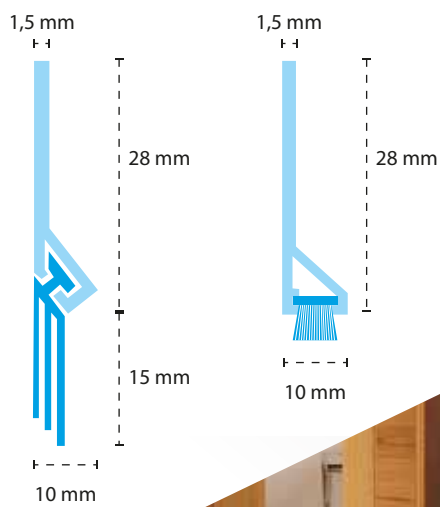

HECHO EN ARGENTINA **BIRO**

LA REVOLUCIÓN
DE LO SIMPLE

ZÓCALOS DE ALUMINIO

Aluminio natural
templado

Goma extrusada
de material virgen

BULTO X 50 UNIDADES

MEDIDAS

60 CM. / 70 CM. / 80 CM. / 90 CM. / 100 CM.

**FABRICAMOS ZÓCALOS A PEDIDO
HASTA 4 MTS DE LARGO**

ZÓCALOS DE PVC

Autoadhesivos

Goma y PVC extrudados en material 100% virgen.

BULTO X 25 UNIDADES

MEDIDA
100 CM.

PRESENTACIÓN
TRES BANDAS / CON CEPILLO

CRISTAL

Mayor calidad de trabajo en menos tiempo.

Aluminio natural templado.

Regatones plásticos de terminación.

Medidas: 0,65 M - 1,30 M - 2 M

* Medida especial para instalación de placas de yeso, 2,60 M

PRESENTACIÓN
BULTOS DE 6