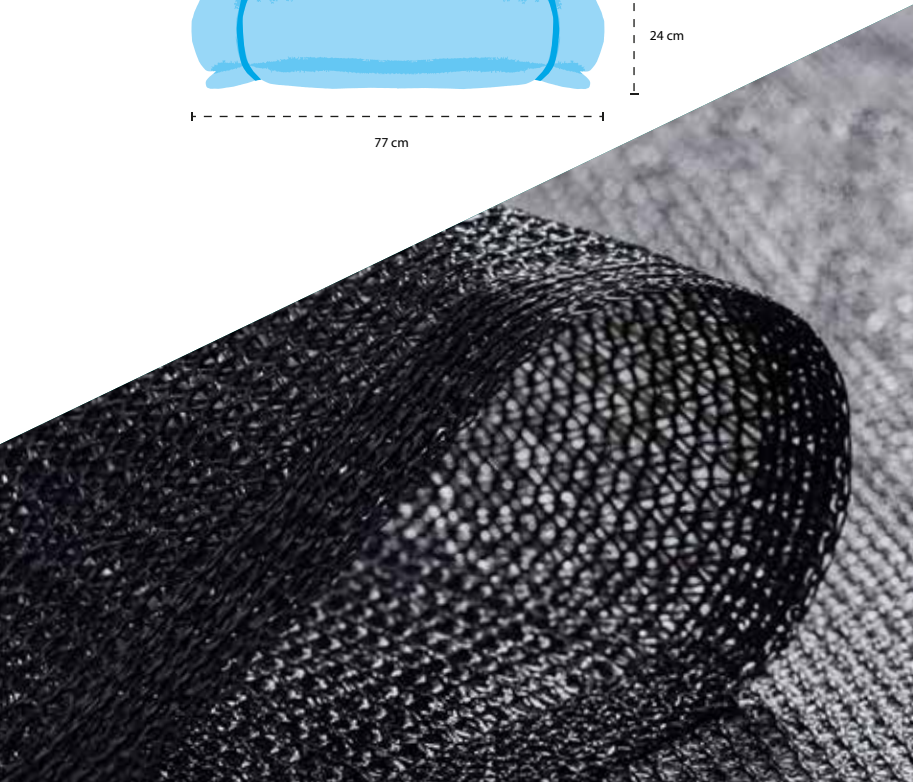

PRESENTACIÓN

BULTO DE 10 UNIDADES

MEDIA SOMBRA FRACCIONADA

Resuelve el transporte en utilitarios pequeños y el acopio y manipulación en locales con espacios limitados.

4 x 4

4 x 10

VARIEDAD DE COLORES

VERDE, VERDE CON BLANCO,
AZUL CON BLANCO, NEGRO.

FORMATO: 4 X 4 M

PORCENTAJE DE SOMBRA: 80%

NEGRO, VERDE.

FORMATO: 4X10 M

PORCENTAJE DE SOMBRA: 80%

PRESENTACIÓN:

BULTOS DE 5 UNIDADES

VERDE
CON BLANCO

AZUL
CON BLANCO

VERDE

NEGRO

GANCHOS PARA MEDIA SOMBRA

Fabricados en polietileno de primera calidad; con UV para protección solar.

Resuelven la colocación de media sombra de modo muy sencillo, asegurando un sólido agarre.