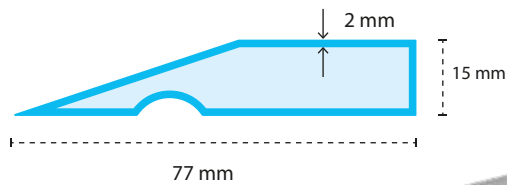

Medidas: 1.5 m - 2 m - 3 m

PRESENTACIÓN

BULTOS DE 12 UNIDADES.

GARANTIZA MEJOR TERMINACIÓN – ÁNGULOS PERFECTOS.

LA MEJOR ALIADA DE LOS TRABAJADORES DE LA CONSTRUCCIÓN.

BIRO

REGLA PARA YESERO

La herramienta que optimiza el trabajo del pintor profesional.

Mayor calidad de trabajo en menos tiempo.

Aluminio natural templado.

Regatones plásticos de terminación.

Medidas: 0,65 M - 1,30 M - 2 M

* Medida especial para instalación de placas de yeso, 2,60 M

PRESENTACIÓN
BULTOS DE 6