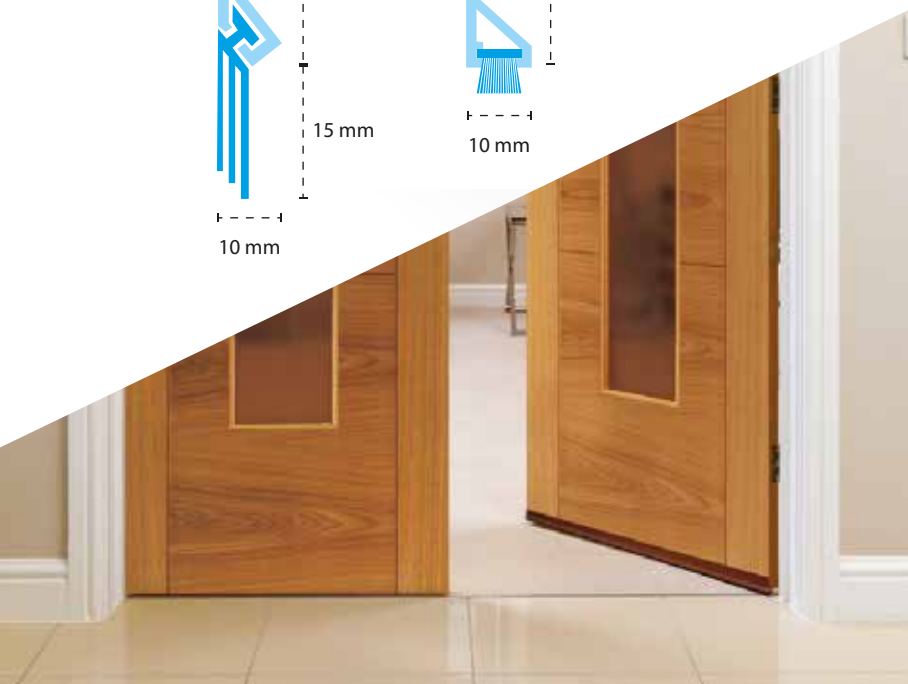

HECHO EN ARGENTINA **BIRO**

LA REVOLUCIÓN
DE LO SIMPLE

ZÓCALOS DE ALUMINIO

Aluminio natural
templado

Goma extrusada
de material virgen

BULTO X 50 UNIDADES

MEDIDAS

60 CM. / 70 CM. / 80 CM. / 90 CM. / 100 CM.

**FABRICAMOS ZÓCALOS A PEDIDO
HASTA 4 MTS DE LARGO**

ZÓCALOS DE PVC

Autoadhesivos

Goma y PVC extrudados en material 100% virgen.

BULTO X 25 UNIDADES

MEDIDA
100 CM.

PRESENTACIÓN
TRES BANDAS / CON CEPILLO

CRISTAL