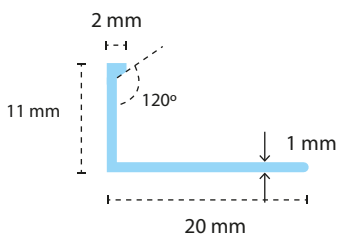

Perfil T

Unión de placas y terminaciones de muebles.
Largo: 150 cm

PRESENTACIÓN

BULTO DE 10 UNIDADES

Oval

Caño para interior de placard.
Largo: 100 y 150 cm

PRESENTACIÓN

BULTO DE 10 UNIDADES

PERFILES DE ALUMINIO NATURAL ANODIZADO

CERAMICA

Perfil curvo

Diseño curvo para terminación de cerámicas, esquinas o encuentro de dos planos.

Largo: 250 cm

PRESENTACIÓN

BULTO DE 10 UNIDADES

Perfil terminación cuadrado.

Protege la unión de los revestimientos cerámicos y porcelanatos. Se usa como guarda decorativa.

Largo: 250 cm

PRESENTACIÓN

BULTO DE 10 UNIDADES

Perfil terminación en L.

Perfil L para separación o terminación de pisos. Separa revestimientos diferentes