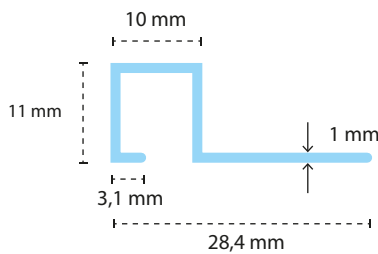

Perfil T

Unión de placas y terminaciones de muebles.
Largo: 150 cm

PRESENTACIÓN

BULTO DE 10 UNIDADES

Oval

Caño para interior de placard.
Largo: 100 y 150 cm

PRESENTACIÓN

BULTO DE 10 UNIDADES

PERFILES DE ALUMINIO NATURAL ANODIZADO

CERAMICA

Perfil curvo

Diseño curvo para terminación de cerámicas, esquinas o encuentro de dos planos.

Largo: 250 cm

PRESENTACIÓN

BULTO DE 10 UNIDADES

Perfil terminación cuadrado.

Protege la unión de los revestimientos cerámicos y porcelanatos. Se usa como guarda decorativa.

Largo: 250 cm

PRESENTACIÓN

BULTO DE 10 UNIDADES

Perfil terminación en L.

Perfil L para separación o terminación de pisos. Separa revestimientos diferentes