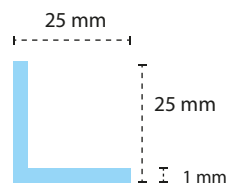

Ángulo 2510
Peldaño escalera
Largo: 95 cm

Ángulo 25
Peldaño escalera o
protector de
ángulos.
Largo: 95cm

PRESENTACIÓN
BULTO DE 10 UNIDADES

PRESENTACIÓN
BULTO DE 10 UNIDADES

PRESENTACIÓN
BULTO DE 10 UNIDADES

PRESENTACIÓN
BULTO DE 10 UNIDADES

PRESENTACIÓN
BULTO DE 10 UNIDADES

PERFILES DE ALUMINIO NATURAL ANODIZADO

ESTRUCTURALES

Planchuela

Encuentro de piso mismo nivel.
Largo: 150 cm

PRESENTACIÓN

BULTO DE 10 UNIDADES

Ángulos desiguales

Peldaño escalera.
Largo 150 cm

PRESENTACIÓN

BULTO DE 10 UNIDADES

Ángulos Iguales

Peldaño escalera y protección de ángulos pared.
Largo: 150 cm

PRESENTACIÓN

BULTO DE 10 UNIDADES