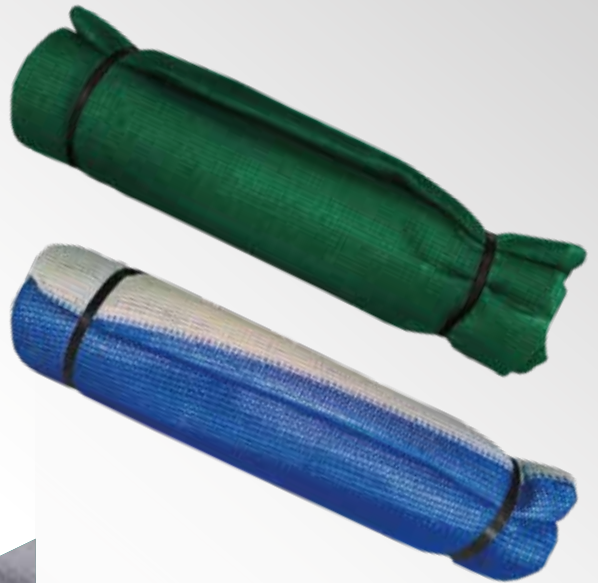

PRESENTACIÓN

BULTO DE 10 UNIDADES

MEDIA SOMBRA FRACCIONADA

Resuelve el transporte en utilitarios pequeños y el acopio y manipulación en locales con espacios limitados.

4 x 4

4 x 10

VARIEDAD DE COLORES

VERDE, VERDE CON BLANCO,
AZUL CON BLANCO, NEGRO.