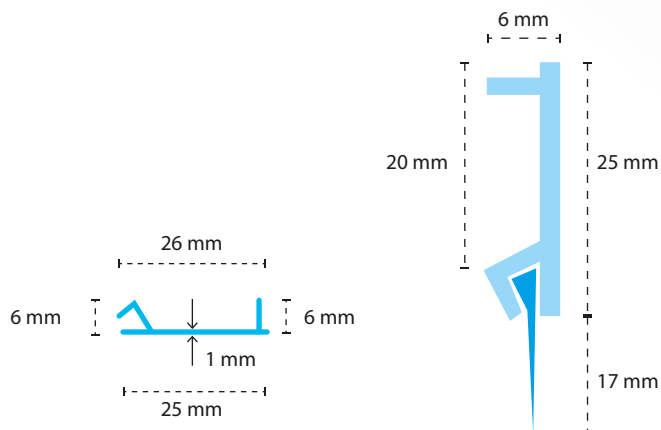

HECHO EN ARGENTINA **BIRO**

LA REVOLUCIÓN
DE LO SIMPLE

ZÓCALOS DE ALUMINIO

Aluminio natural
templado

Goma extrusada
de material virgen

BULTO X 50 UNIDADES

MEDIDAS

60 CM. / 70 CM. / 80 CM. / 90 CM. / 100 CM.

**FABRICAMOS ZÓCALOS A PEDIDO
HASTA 4 MTS DE LARGO**

ZÓCALOS DE PVC

Autoadhesivos

Goma y PVC extrudados en material 100% virgen.

BULTO X 25 UNIDADES

MEDIDA
100 CM.

PRESENTACIÓN
TRES BANDAS / CON CEPILLO

CRISTAL

Mayor calidad de trabajo en menos tiempo.

Aluminio natural templado.

Regatones plásticos de terminación.

Medidas: 0,65 M - 1,30 M - 2 M

* Medida especial para instalación de placas de yeso, 2,60 M

PRESENTACIÓN
BULTOS DE 6

PERFILES DE ALUMINIO NATURAL ANODIZADO

CERAMICA

Perfil curvo

Diseño curvo para terminación de cerámicas, esquinas o encuentro de dos planos.

Largo: 250 cm

PRESENTACIÓN

BULTO DE 10 UNIDADES

Perfil terminación cuadrado.