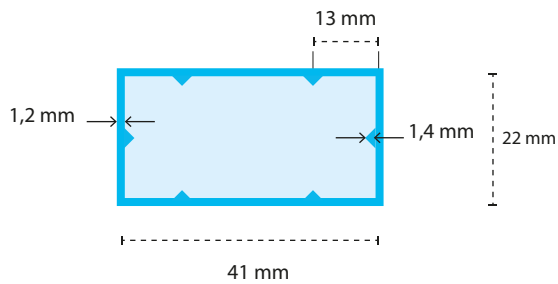

Medidas: 1.5 m - 2 m - 3 m

PRESENTACIÓN

BULTOS DE 12 UNIDADES.

GARANTIZA MEJOR TERMINACIÓN – ÁNGULOS PERFECTOS.

LA MEJOR ALIADA DE LOS TRABAJADORES DE LA CONSTRUCCIÓN.

BIRO

REGLA PARA YESERO

La herramienta que optimiza el trabajo del pintor profesional.

Mayor calidad de trabajo en menos tiempo.

Aluminio natural templado.

Regatones plásticos de terminación.

Medidas: 0,65 M - 1,30 M - 2 M

* Medida especial para instalación de placas de yeso, 2,60 M

PRESENTACIÓN
BULTOS DE 6