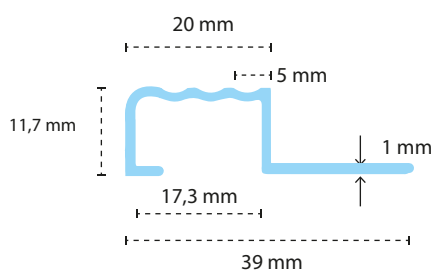

Perfil T

Unión de placas y terminaciones de muebles.
Largo: 150 cm

PRESENTACIÓN

BULTO DE 10 UNIDADES

Oval

Caño para interior de placard.
Largo: 100 y 150 cm

PRESENTACIÓN

BULTO DE 10 UNIDADES

PERFILES DE ALUMINIO NATURAL ANODIZADO

CERAMICA

Perfil curvo

Diseño curvo para terminación de cerámicas, esquinas o encuentro de dos planos.

Largo: 250 cm

PRESENTACIÓN

BULTO DE 10 UNIDADES

Perfil terminación cuadrado.

Protege la unión de los revestimientos cerámicos y porcelanatos. Se usa como guarda decorativa.

Largo: 250 cm

PRESENTACIÓN

BULTO DE 10 UNIDADES

Perfil terminación en L.

Perfil L para separación o terminación de pisos. Separa revestimientos diferentes

Largo: 250 cm

PRESENTACIÓN

BULTO DE 10 UNIDADES

Perfil Grada para peldaño de escalera

Protegen los bordes de los escalones y ofrecen un alto grado de su seguridad gracias a su superficie antideslizante.

Largo: 250 cm