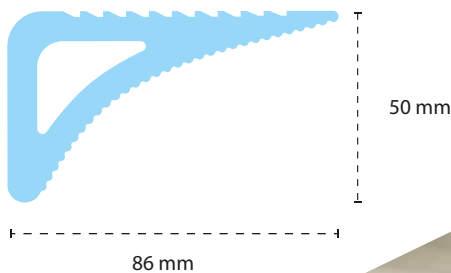

HECHO EN ARGENTINA **BIRO**

LA REVOLUCIÓN
DE LO SIMPLE

ZÓCALOS DE ALUMINIO

Aluminio natural
templado

Goma extrusada
de material virgen

BULTO X 50 UNIDADES

MEDIDAS

60 CM. / 70 CM. / 80 CM. / 90 CM. / 100 CM.

**FABRICAMOS ZÓCALOS A PEDIDO
HASTA 4 MTS DE LARGO**

ZÓCALOS DE PVC

Autoadhesivos

Goma y PVC extrudados en material 100% virgen.

BULTO X 25 UNIDADES

MEDIDA
100 CM.

PRESENTACIÓN
TRES BANDAS / CON CEPILLO

CRISTAL

MARRÓN

NEGRO

BLANCO

BIRO

TOPES PARA PUERTAS

Diseño único patentado.

Material totalmente flexible, con memoria.

COLORES:

Mayor calidad de trabajo en menos tiempo.

Aluminio natural templado.

Regatones plásticos de terminación.

Medidas: 0,65 M - 1,30 M - 2 M

* Medida especial para instalación de placas de yeso, 2,60 M

PRESENTACIÓN
BULTOS DE 6