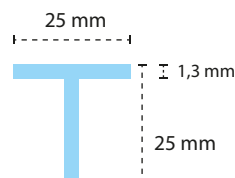

PRESENTACIÓN
BULTO DE 10 UNIDADES

PRESENTACIÓN
BULTO DE 10 UNIDADES

PERFILES DE ALUMINIO NATURAL ANODIZADO

ESTRUCTURALES

Planchuela

Encuentro de piso mismo nivel.
Largo: 150 cm

PRESENTACIÓN

BULTO DE 10 UNIDADES

Ángulos desiguales

Peldaño escalera.
Largo 150 cm

PRESENTACIÓN

BULTO DE 10 UNIDADES

Ángulos Iguales

Peldaño escalera y protección de ángulos pared.
Largo: 150 cm

PRESENTACIÓN

BULTO DE 10 UNIDADES

Perfil T

Unión de placas y terminaciones de muebles.
Largo: 150 cm

PRESENTACIÓN

BULTO DE 10 UNIDADES

Oval

Caño para interior de placard.
Largo: 100 y 150 cm

PRESENTACIÓN

BULTO DE 10 UNIDADES

PERFILES DE ALUMINIO NATURAL ANODIZADO

CERAMICA

Perfil curvo

Diseño curvo para terminación de cerámicas, esquinas o encuentro de dos planos.

Largo: 250 cm

PRESENTACIÓN

BULTO DE 10 UNIDADES

Perfil terminación cuadrado.