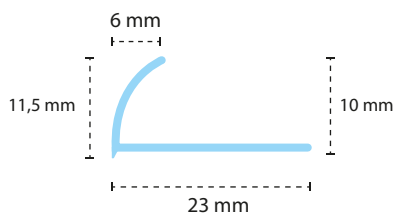

Ángulos desiguales

Peldaño escalera.
Largo 150 cm

PRESENTACIÓN

BULTO DE 10 UNIDADES

Ángulos Iguales

Peldaño escalera y protección de ángulos pared.
Largo: 150 cm

PRESENTACIÓN

BULTO DE 10 UNIDADES

Perfil T

Unión de placas y terminaciones de muebles.
Largo: 150 cm

PRESENTACIÓN

BULTO DE 10 UNIDADES

Oval

Caño para interior de placard.
Largo: 100 y 150 cm

PRESENTACIÓN

BULTO DE 10 UNIDADES

PERFILES DE ALUMINIO NATURAL ANODIZADO

CERAMICA

Perfil curvo

Diseño curvo para terminación de cerámicas, esquinas o encuentro de dos planos.

Largo: 250 cm

PRESENTACIÓN

BULTO DE 10 UNIDADES

Perfil terminación cuadrado.