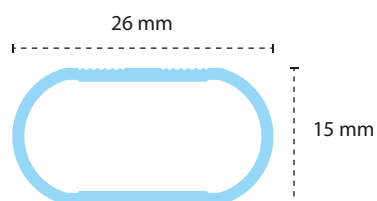

PRESENTACIÓN
BULTO DE 10 UNIDADES

PRESENTACIÓN
BULTO DE 10 UNIDADES

PERFILES DE ALUMINIO NATURAL ANODIZADO

ESTRUCTURALES

Planchuela

Encuentro de piso mismo nivel.
Largo: 150 cm

PRESENTACIÓN

BULTO DE 10 UNIDADES

Ángulos desiguales

Peldaño escalera.
Largo 150 cm

PRESENTACIÓN

BULTO DE 10 UNIDADES

Ángulos Iguales

Peldaño escalera y protección de ángulos pared.
Largo: 150 cm

PRESENTACIÓN

BULTO DE 10 UNIDADES

Perfil T

Unión de placas y terminaciones de muebles.
Largo: 150 cm

PRESENTACIÓN

BULTO DE 10 UNIDADES

Oval

Caño para interior de placard.
Largo: 100 y 150 cm

PRESENTACIÓN

BULTO DE 10 UNIDADES

PERFILES DE ALUMINIO NATURAL ANODIZADO

CERAMICA

Perfil curvo

Diseño curvo para terminación de cerámicas, esquinas o encuentro de dos planos.

Largo: 250 cm

PRESENTACIÓN

BULTO DE 10 UNIDADES

Perfil terminación cuadrado.